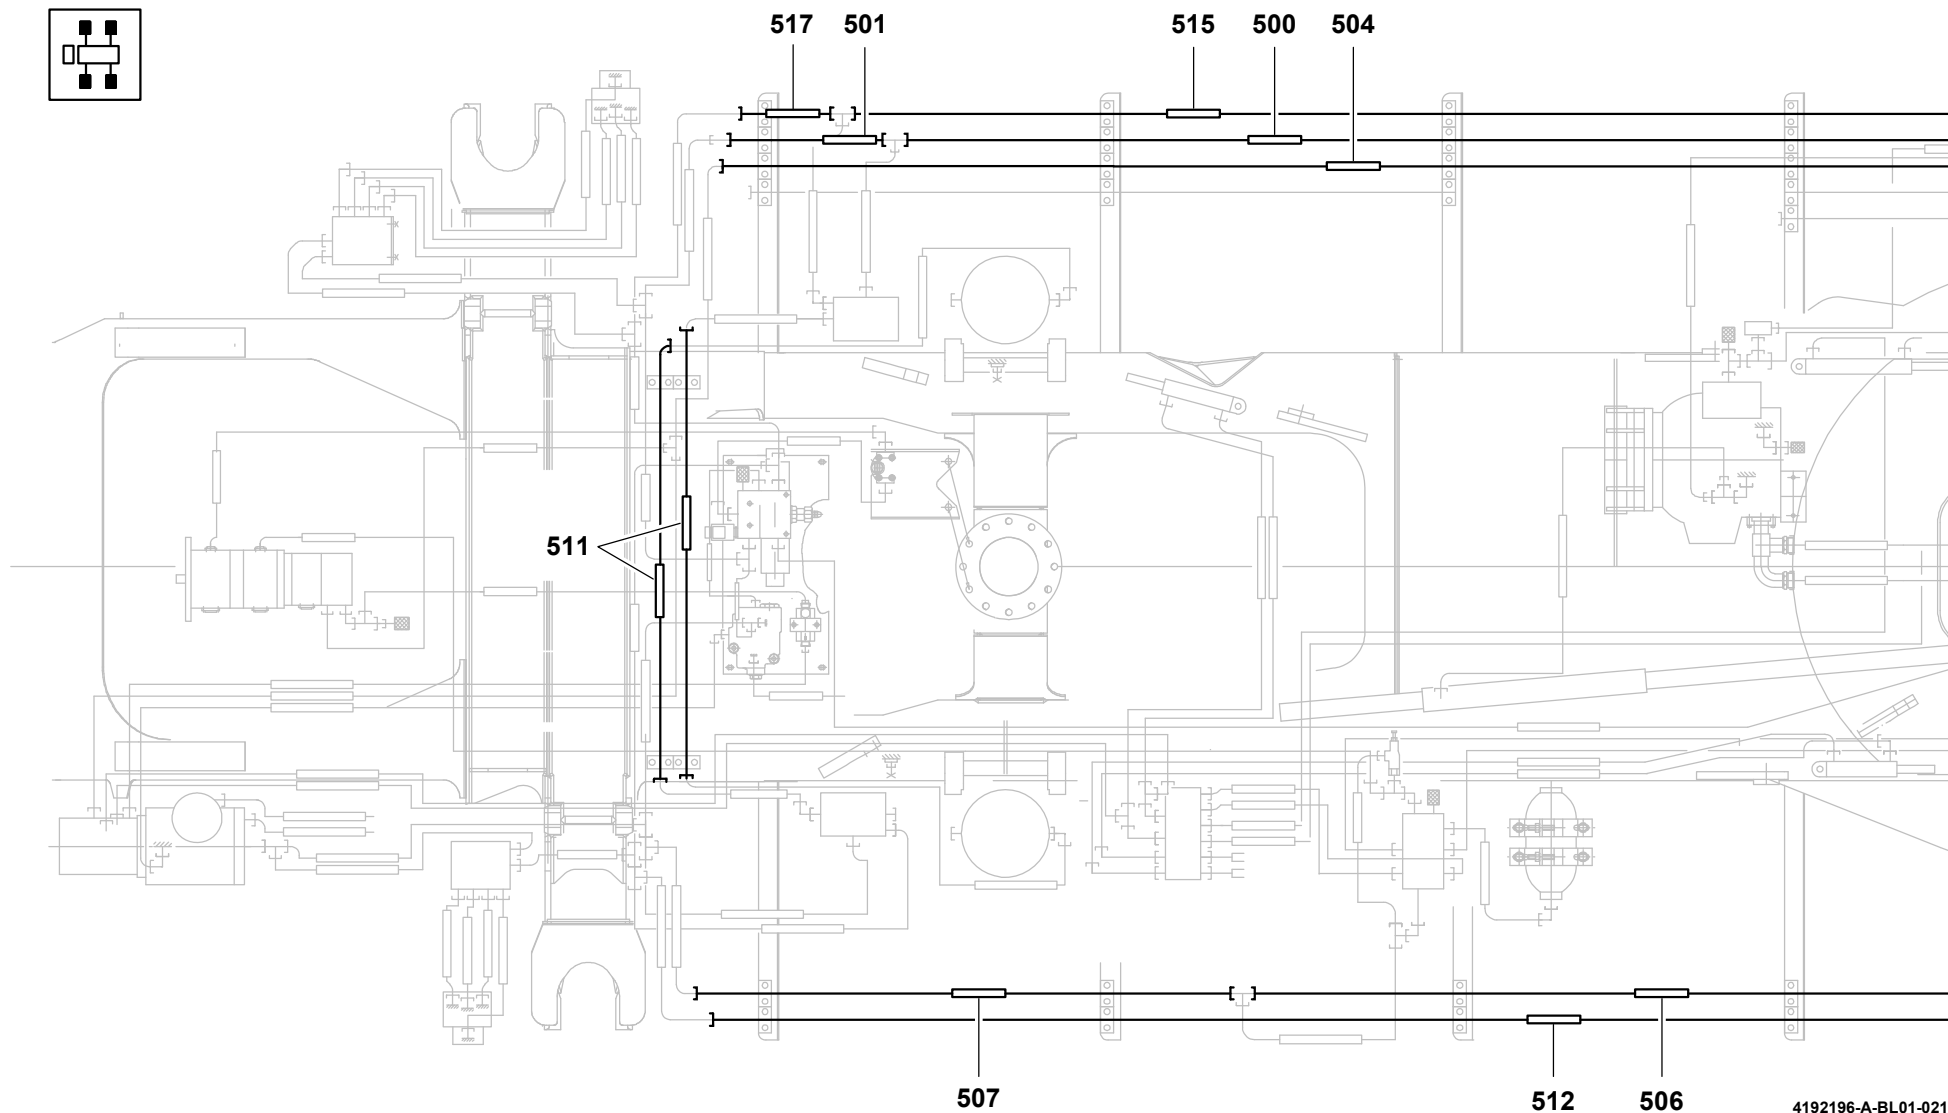

**GROVE**

ROHRLEITUNGEN FAHRGESTELL  
 PIPE ASSEMBLIES, CHASSIS FRAME

BILDТАFЕL  
 PICTORIAL DISPLAY

**GMK3060**

02.17

**4192196-ETL A**

1/2

4192196-A-BL01-0217-0000

**GROVE**

ROHRLEITUNGEN FAHRGESTELL  
 PIPE ASSEMBLIES, CHASSIS FRAME

BILDTADEL  
 PICTORIAL DISPLAY

**GMK3060**

02.17

**4192196-ETL A**

2/2

4192196-A-BL02-0217-0000