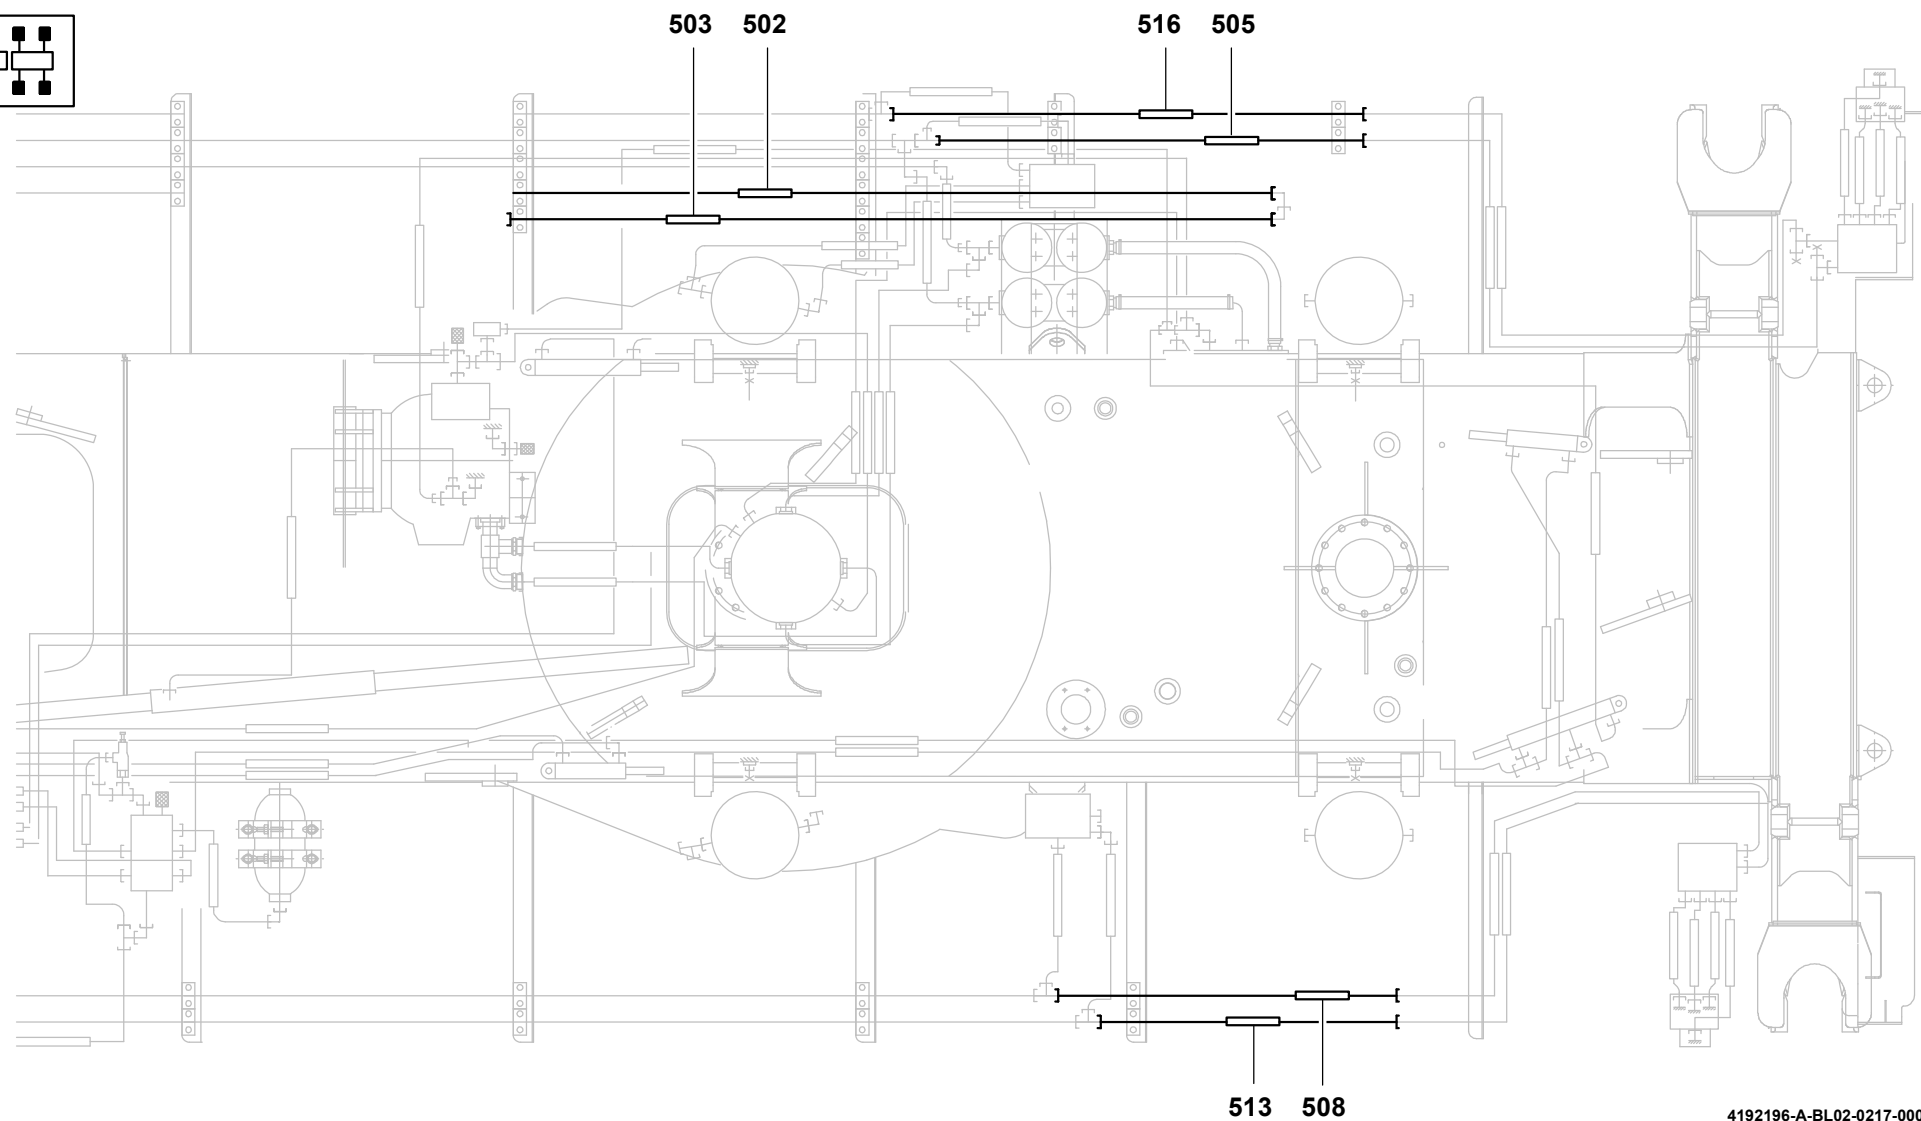

**GROVE**

ROHRLEITUNGEN FAHRGESTELL  
 PIPE ASSEMBLIES, CHASSIS FRAME

BILDТАFЕL  
 PICTORIAL DISPLAY

**GMK3060**

02.17

**4192196-ETL A**

1/2

4192196-A-BL01-0217-0000

**GROVE**

ROHRLEITUNGEN FAHRGESTELL  
 PIPE ASSEMBLIES, CHASSIS FRAME

BILDTADEL  
 PICTORIAL DISPLAY

**GMK3060**

02.17

**4192196-ETL A**

2/2

4192196-A-BL02-0217-0000